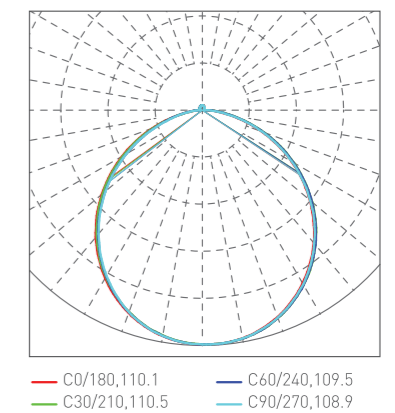

Photometrics